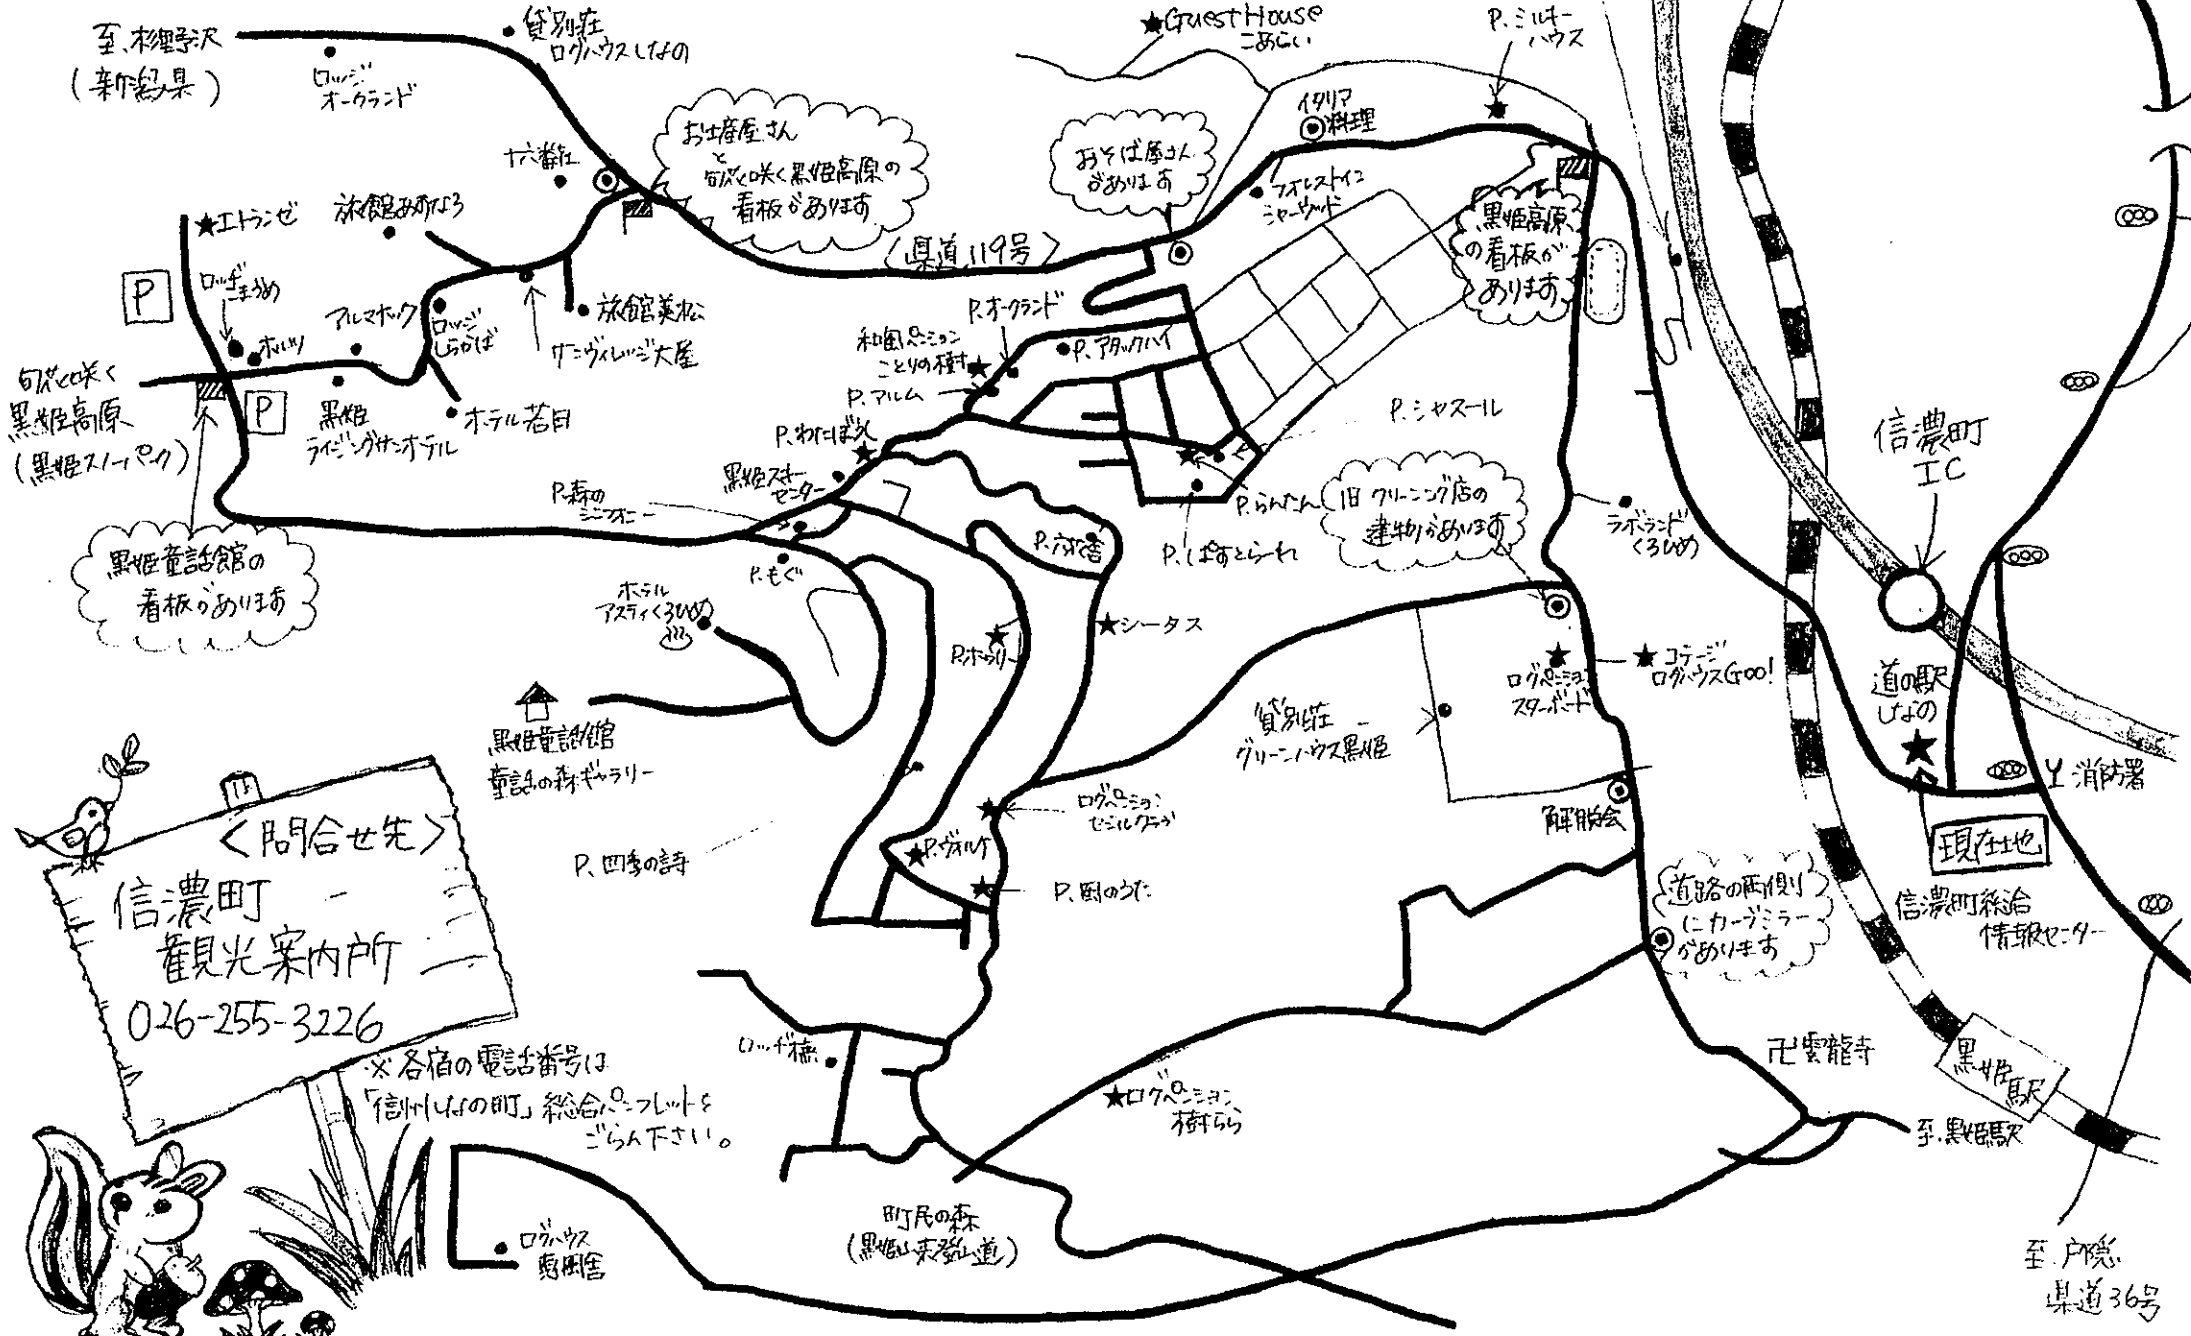

黒姫高原周辺 宿MAP

(裏は野尻湖周辺 宿MAPとなっています)!

至 妙高市 (新潟県)

至 柳井町 (新潟県)

信濃町IC

道の駅 しの

現在地

信濃町総合情報センター

黒姫駅

至 戸隠 県道36号

＜問合せ先＞
 信濃町 観光案内所
 026-255-3226

※各宿の電話番号は「信濃町の町」総合案内ブックを
 ご覧下さい。