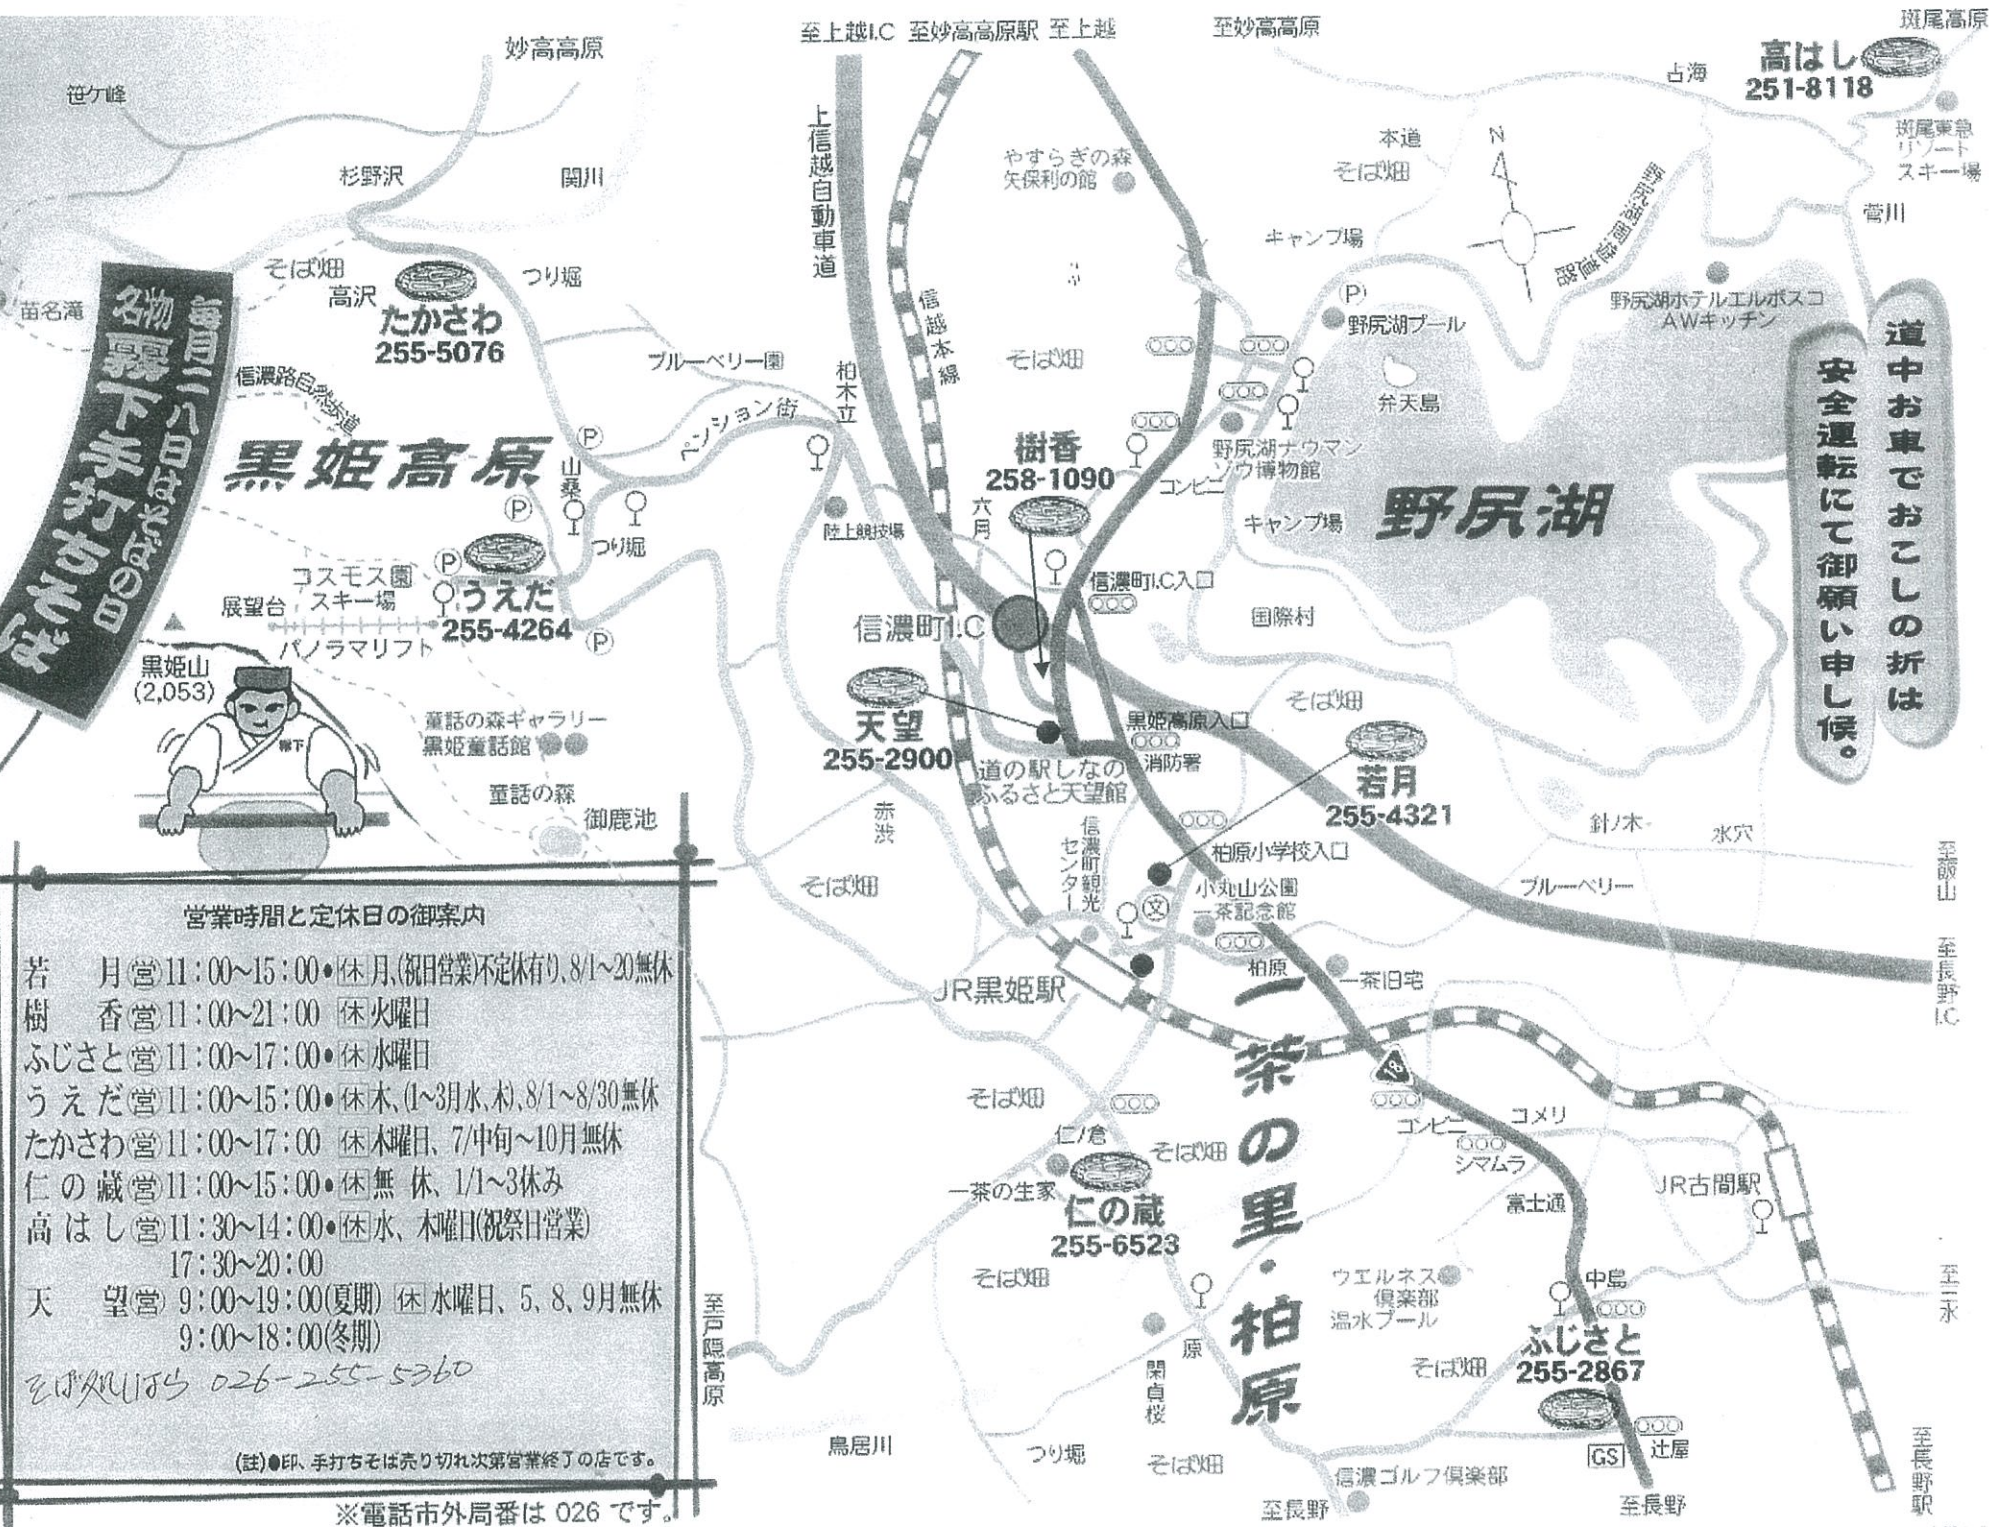

信濃町手打蕎麦処御案内図

営業時間と定休日の御案内

若月 営 11:00~15:00 ● 休月、(祝日営業)不定休有り、8/1~20無休

樹香 営 11:00~21:00 休火曜日

ふじさと 営 11:00~17:00 ● 休水曜日

うえだ 営 11:00~15:00 ● 休木、(1~3水、木)、8/1~8/30無休

たかさわ 営 11:00~17:00 休木曜日、7/中旬~10月無休

仁の蔵 営 11:00~15:00 ● 休無休、1/1~3休み

高はし 営 11:30~14:00 ● 休水、木曜日(祝祭日営業)
17:30~20:00

天望 営 9:00~19:00(夏期) 休水曜日、5、8、9月無休
9:00~18:00(冬期)

そば処185 026-255-5360

(註)●印、手打ちそば売り切れ次第営業終了の店です。

※電話市外局番は 026 です。

道中お車でおこしの折は
安全運転にて御願い申し候。

高はし 251-8118

樹香 258-1090